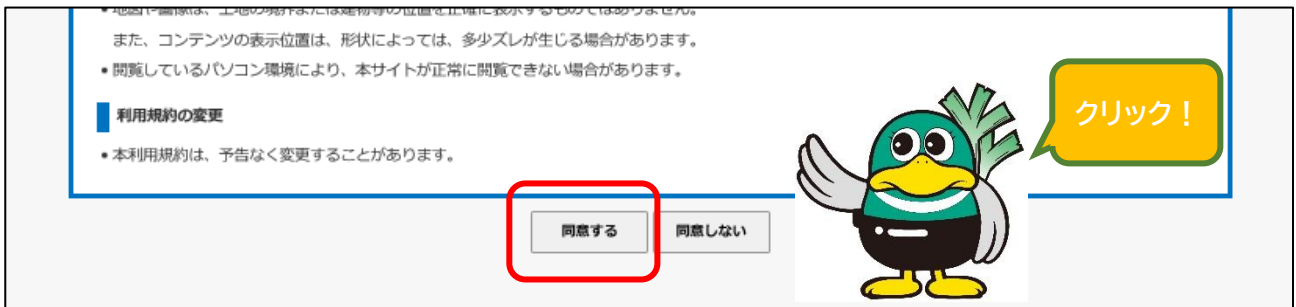

2 越谷市HP「住まいる マップ」が開く。

越谷特別市民
ガーヤちゃん

3 利用規約を読み、同意を了承する場合は、「同意する」をクリックする。

4 令和元年度に指導課に報告のあった不審者情報が、地図上に示されます。

毎月、不審者情報が更新されますので、学校や家庭でも定期的にチェックしてください。
子どもたちを不審者被害から守りましょう!