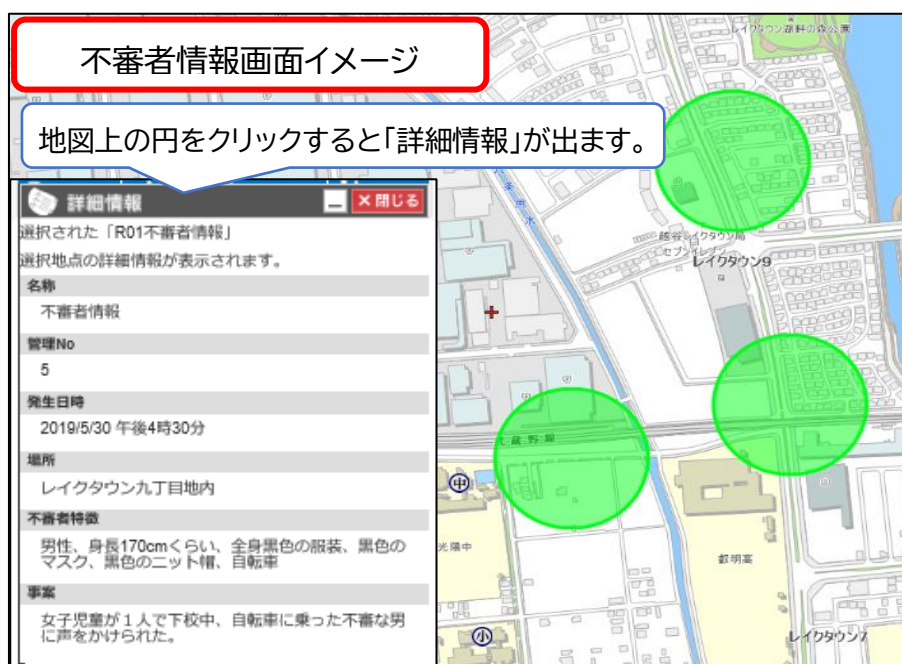

(別紙1)

《越谷市「住まいるマップ」(不審者情報)へのアクセス手順》

作成 越谷市教育委員会指導課 生徒指導担当

1 学校HPにある下記URLをクリックする。

[「https://www2.wagmap.jp/koshigayacity/PositionSelect?mid=6」](https://www2.wagmap.jp/koshigayacity/PositionSelect?mid=6)

クリック!

2 越谷市HP「住まいる マップ」が開く。

越谷特別市民
ガーヤちゃん

3 利用規約を読み、同意を了承する場合は、「同意する」をクリックする。

4 令和元年度に指導課に報告のあった不審者情報が、地図上に示されます。

毎月、不審者情報が更新されますので、学校や家庭でも定期的にチェックしてください。
子どもたちを不審者被害から守りましょう!